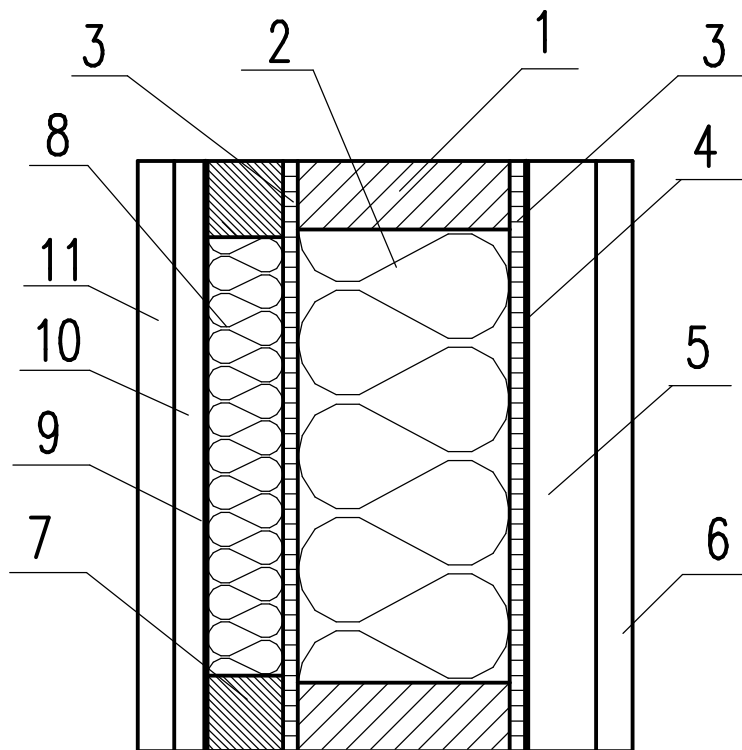

OBVODOVÝ PANEL CHATA

- 1, Drevený rám 45x145 mm
- 2, Minerálna izolácia 100 mm
- 3, OSB doska 10 mm
- 4, Paropriepustná fólia
- 5, Rošt 45x45 mm
- 6, Obklad 14 mm
- 7, Rošt 50x50 mm
- 8, Lisovaná izolácia 50 mm
- 9, Parotesná fólia
- 10, Rošt 20x40 mm
- 11, Obklad 24 mm