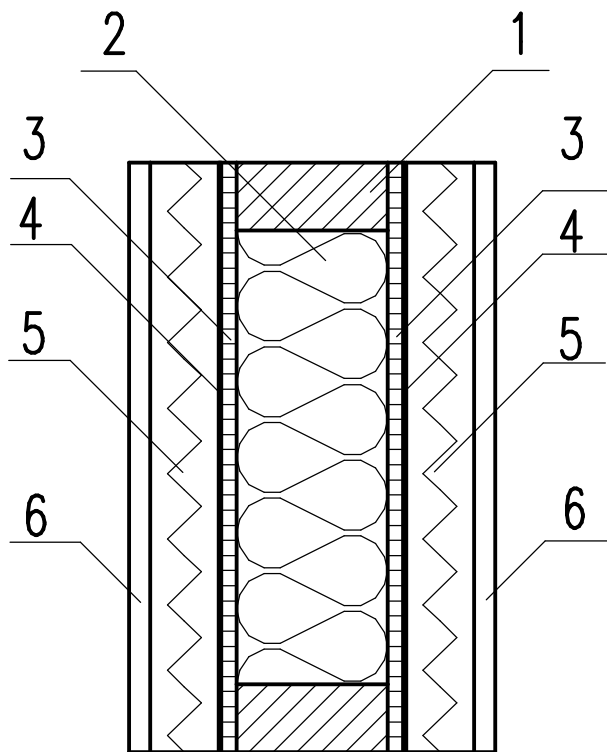

PRIEČKOVÝ PANEL

- 1, Drevený rám 45x100 mm
- 2, Minerálna izolácia 100 mm
- 3, OSB doska 10 mm
- 4, Paropriepustná fólia
- 5, Rošt 45x45 mm
- 6, Obklad 14x140 mm